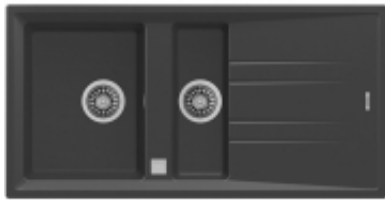

Link do produktu: <https://www.agdmk.pl/zlewozmywak-wpuszczany-stone-60-b-tg-ciemny-szary-p-15611.html>

Zlewozmywak wpuszczany STONE 60 B-TG ciemny szary

| | |
|------------------|----------------------|
| Cena brutto | 1 367,65 zł |
| Cena netto | 1 111,91 zł |
| Numer katalogowy | 25050261 |
| Kod producenta | 7868885 |
| Kod EAN | 8434778005103 |

Opis produktu

Zlewozmywak wpuszczany STONE 60 B-TG ciemny szary

- **Montaż:** Wpuszczany
- **Materiał:** Tegranit
- **Ilość komór:** 1,5
- **Ociekacz:** tak
- **Minimalna szer. szafki:** 60 cm
- **Wielkość komór:**
 - 317 x 414 x 199
 - 150 x 414 x 139 mm
- **Wycięcie w blacie:** 980 x 480 mm, promień kąta 10 mm
- **Wymiary:** 1000 x 510 mm
- **Kolor:** szary
- **Aksesoria w zestawie:** Komplet odpływowy z automatem zamykającym z zaworami 3 1/2, z przedłużką i syfonem
- **Pozostałe parametry:**
 - Model odwracalny
 - Przy zabudowie na końcu szeregu przy ścianie minimalna odległość od ściany 100 mm
 - Zlewozmywak dostarczany jest bez otworów, otwory należy wykonać we własnym zakresie, istnieje możliwość wybicia do 2 otworów