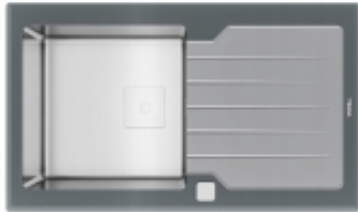

Link do produktu: <https://www.agdmk.pl/zlewozmywak-diamond-lux-1b-1d-86-kamienny-szary-p-16714.html>

## Zlewozmywak DIAMOND LUX 1B 1D 86 KAMIENNY SZARY

Cena brutto	<b>2 443,22 zł</b>
Cena netto	<b>1 986,36 zł</b>
Numer katalogowy	<b>28472202</b>
Kod producenta	<b>11027308</b>
Kod EAN	<b>8434778017564</b>
Producent	<b>TEKA</b>