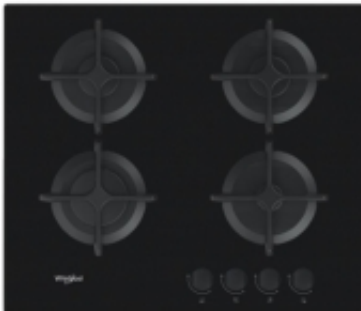

Link do produktu: <https://www.agdmk.pl/whirlpool-plyta-gazowa-szklana-akt616nb-p-14403.html>

WHIRLPOOL Płyta gazowa szklana AKT616NB

Cena brutto	708,00 zł
Cena netto	575,61 zł
Numer katalogowy	23433985
Kod producenta	7624925
Kod EAN	8003437605512

Opis produktu

WHIRLPOOL Płyta gazowa szklana AKT616NB

Płyta gazowa Whirlpool: 4 palniki - AKT 616/NB Standardowe technologie i funkcje Whirlpool stworzone dla Ciebie, by cieszyć.

Rodzaj płyty: Gaz na szkle Szklana powierzchnia nadaje twojej kuchni stylowy i profesjonalny wygląd.

Automatyczny zapłon Funkcja automatycznego zapłonu eliminuje potrzebę używania zapalek.

- **Budowa** : gazowo-szklana
- **Kolor**: czarny
- **Moc przyłączeniowa**: 7.3 kW
- **Liczba palników / pól grzejnych**: 4
- **Informacje o płycie** : Moc palników: 3000W, 1650W, 1650W, 1000W
- **Sterowanie**: pokrętła
- **Funkcje**: Zabezpieczenie przeciwwypływowe gazu
- **Ruszty**: Żeliwne
- **Wysokość**: 4.9 cm
- **Szerokość**: 59 cm
- **Głębokość**: 49 cm
- **Waga**: 10.3 kg