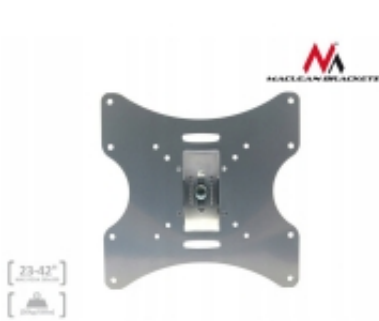

Link do produktu: <https://www.agdmk.pl/uchwyty-do-telewizora-lub-monitora-23-42-30kg-p-14626.html>

Uchwyt do Telewizora lub monitora 23-42" 30kg

| | |
|------------------|----------------------|
| Cena brutto | 32,79 zł |
| Cena netto | 26,66 zł |
| Numer katalogowy | 23434327 |
| Kod producenta | 7649294 |
| Kod EAN | 5901549689358 |

Opis produktu

Uchwyt do Telewizora lub monitora 23-42" 30kg uniwersalny MC-501A S max vesa 200 srebrny

- **Przeznaczenie:** Monitory, Telewizory
- **Rodzaj:** Ścienne
- **Przekątna ekranu (min.):** 23 "
- **Przekątna ekranu (maks.):** 42 "
- **Standard VESA:** 75 x 75, 100 x 100, 200 x 200
- **Obciążenie (maks.):** 30 kg
- **Regulacja w pionie:** 40 °
- **Regulacja w poziomie:** 90 °
- **Regulacja wysięgu:** Nie
- **Wysięg (maks.):** 90 mm
- **Uchwyt narożny:** Nie
- **Akcesoria w zestawie:** - Instrukcja montażu w języku polskim
- **Kolor:** Srebrny
- **Wymiary:** - Wymiary uchwyty: 220 x 220 x 90 mm (dBugo[x wysoko[x szeroko[] - Wymiary Bcznika ze [cian: 110 x 65 mm (wysoko[x dBugo[]
- **Pozostałe parametry:** - PBaska konstrukcja uchwyty umo[liwia zawieszenie telewizora lub monitora w odlegBo[ci zaledwie 90 mm od [ciany