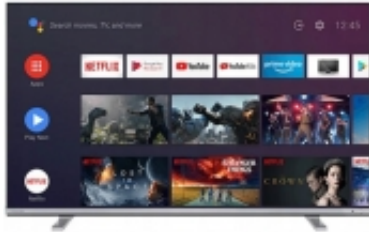

Link do produktu: <https://www.agdmk.pl/toshiba-telewizor-led-65-cali-65ua4b63dg-p-14474.html>

## TOSHIBA Telewizor LED 65 cali 65UA4B63DG

**4K UHD HDR:** Wszystkie nasze telewizory 4K HDR, odznaczone logo 4K HDR Ultra HD, obsługują i wiernie wyświetlają treści w rozdzielczości 4K HDR w ich pełnej krasie.

**Chromecast built in:** Oglądaj filmy, seriale, telewizję na żywo filmy na YouTube oraz przesyłaj zdjęcia bezpośrednio na swój telewizor z każdego urządzenia w Twoim domu. Dzięki wbudowanemu systemowi Chromecast dzielenie się rozrywką nigdy nie było tak proste!