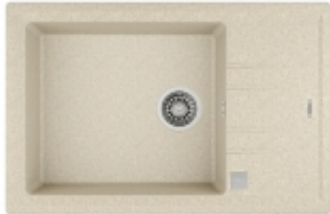

Link do produktu: <https://www.agdmk.pl/teka-zlewozmywak-wpuszczany-stone-60-s-tg-bezowy-p-15486.html>

## TEKA Zlewozmywak wpuszczany STONE 60 S-TG beżowy

Cena brutto	<b>894,88 zł</b>
Cena netto	<b>727,54 zł</b>
Numer katalogowy	<b>24089072</b>
Kod producenta	<b>7868890</b>
Kod EAN	<b>8434778006452</b>

## TEKA Zlewozmywak wpuszczany STONE 60 S-TG beżowy

#### Materiały wysokiej jakości czynią różnicę

Odporne na zarysowania i gwałtowne zmiany temperatury. Zlewozmywaki Teka to gwarancja trwałości i wytrzymałości dla wszystkich gospodarstw domowych.

- **Montaż:** Wpuszczany
- **Materiał:** Tegranit
- **Ilość komór:** 1
- **Ociekacz:** tak
- **Minimalna szer. szafki:** 60 cm
- **Wielkość komór:** 480 x 414 x 200 mm
- **Wycięcie w blacie:** 760 x 480 mm, promień kąta 10 mm
- **Wymiary:** 780 x 510 mm
- **Kolor:** beżowy
- **Akcesoria w zestawie:** Komplet odpływowy z automatem zamykającym z zaworem 3 1/2 cala, z przedłużką i syfonem
- **Pozostałe parametry:**
  - Model odwracalny
  - Przy zabudowie na końcu szeregu przy ścianie minimalna odległość od ściany 100 mm
  - Zlewozmywak dostarczany jest bez otworów, otwory należy wykonać we własnym zakresie, istnieje możliwość wybicia do 2 otworów