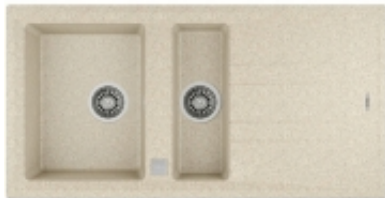

Link do produktu: <https://www.agdmk.pl/teka-zlewozmywak-wpuszczany-60-b-tg-piaskowy-bez-p-14732.html>

TEKA Zlewozmywak wpuszczany 60 B-TG piaskowy beż

Cena brutto	1 230,89 zł
Cena netto	1 000,72 zł
Numer katalogowy	23434535
Kod producenta	7868882
Kod EAN	8434778005066

Opis produktu

TEKA Zlewozmywak wpuszczany 60 B-TG piaskowy beż

- **Montaż:** Wpuszczany
- **Materiał:** Tegranit
- **Ilość komór:** 1,5
- **Ociekacz:** tak
- **Minimalna szer. szafki:** 60 cm
- **Wielkość komór:**
 - 317 x 414 x 199
 - 150 x 414 x 139 mm
- **Wycięcie w blacie:** 980 x 480 mm, promień kąta 10 mm
- **Wymiary:** 1000 x 510 mm
- **Kolor:** piaskowy beż
- **Aksesoria w zestawie:** Komplet odpływowy z automatem zamykającym z zaworami 3 1/2, z przedłużką i syfonem
- **Pozostałe parametry:**
 - Model odwracalny
 - Przy zabudowie na końcu szeregu przy ścianie minimalna odległość od ściany 100 mm
 - Zlewozmywak dostarczany jest bez otworów, otwory należy wykonać we własnym zakresie, istnieje możliwość wybicia do 2 otworów