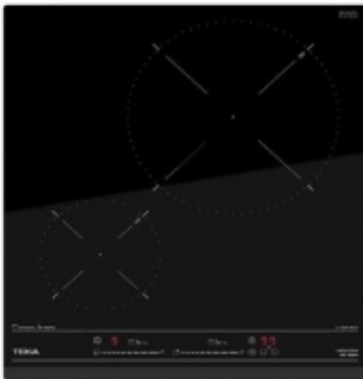

Link do produktu: <https://www.agdmk.pl/teka-plyta-indukcyjna-izc-42300-dms-p-15507.html>

TEKA Płyta indukcyjna IZC 42300 DMS

Cena brutto	1 401,56 zł
Cena netto	1 139,48 zł
Numer katalogowy	24089099
Kod producenta	7868757
Kod EAN	8434778000962

Opis produktu

TEKA Płyta indukcyjna IZC 42300 DMS

- Sterowanie sensorowe typu Slider
- Timer z sygnałem akustycznym
- Programy automatyczne: Gotowanie na wolnym ogniu, Utrzymywanie w ciepłe, Rozpuszczanie
- Funkcja Power
- Wskaźniki zalegania ciepła
- Funkcja wyłączenia dźwięku
- System łatwego montażu "FAST CLICK "
- Szkło ceramiczne Schott
- Szlif przedni
- Linia MAESTRO

- **Budowa :** indukcyjna
- **Kolor:** czarny
- **Moc całkowita:** 3.5 kW
- **Liczba palników / pól grzejnych:** 2
- **Informacje o płycie :**

- Pole indukcyjne śr. 145 mm

- Pole indukcyjne śr. 260 mm

- **Sterowanie:** dotykowe
- **Funkcje:** Gotowanie na wolnym ogniu, Rozpuszczanie, Timer, Wskaźnik ciepła resztkowego
- **Ruszt:** Nie dotyczy
- **Wysokość:** 6.3 cm
- **Szerokość:** 45 cm
- **Głębokość:** 51 cm