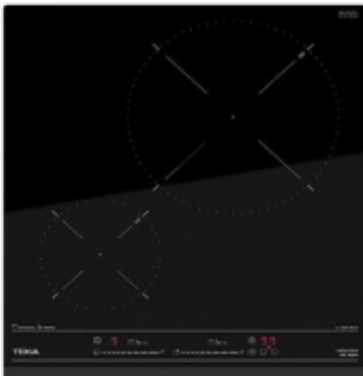

Link do produktu: <https://www.agdmk.pl/teka-plyta-indukcyjna-izc-42300-dms-p-15507.html>

TEKA Płyta indukcyjna IZC 42300 DMS

Cena brutto	1 401,56 zł
Cena netto	1 139,48 zł
Numer katalogowy	24089099
Kod producenta	7868757
Kod EAN	8434778000962

Opis produktu

TEKA Płyta indukcyjna IZC 42300 DMS

- Sterowanie sensorowe typu Slider
- Timer z sygnałem akustycznym
- Programy automatyczne: Gotowanie na wolnym ogniu, Utrzymywanie w ciepłe, Rozpuszczanie
- Funkcja Power
- Wskaźniki zalegania ciepła
- Funkcja wyłączenia dźwięku
- System łatwego montażu "FAST CLICK "
- Szkło ceramiczne Schott
- Szlif przedni
- Linia MAESTRO

- **Budowa :** indukcyjna
- **Kolor:** czarny
- **Moc całkowita:** 3.5 kW
- **Liczba palników / pól grzejnych:** 2
- **Informacje o płycie :**

- Pole indukcyjne śr. 145 mm

- Pole indukcyjne śr. 260 mm

- **Sterowanie:** dotykowe
- **Funkcje:** Gotowanie na wolnym ogniu, Rozpuszczanie, Timer, Wskaźnik ciepła resztkowego
- **Ruszt:** Nie dotyczy
- **Wysokość:** 6.3 cm
- **Szerokość:** 45 cm
- **Głębokość:** 51 cm