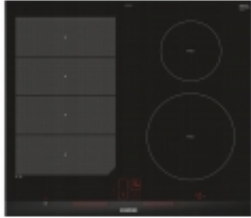

Link do produktu: <https://www.agdmk.pl/siemens-plyta-indukcyjna-ex675lec1e-p-14821.html>

SIEMENS Płyta indukcyjna EX675LEC1E

Cena brutto	3 748,00 zł
Cena netto	3 047,15 zł
Numer katalogowy	23434641
Kod producenta	7868742
Kod EAN	4242003716854

Opis produktu

SIEMENS Płyta indukcyjna EX675LEC1E

Płyta indukcyjna EX675LEC1E Płyta indukcyjna z innowacyjnymi funkcjami, które umożliwiają elastyczne gotowanie w każdej sytuacji.

- **dual lightSlider** pozwala na łatwe i intuicyjne obsługiwanie płyty.
- **powerMove Plus:** intuicyjne gotowanie dzięki trzem strefom z różnymi temperaturami.
- **Sensor smażenia:** automatycznie utrzymuje pożądaną temperaturę i zapobiega przypaleniu potrawy.

- **Budowa :** do zabudowy, indukcyjna
- **Kolor:** czarny
- **Moc przyłączeniowa:** 7.4 kW
- **Liczba palników / pól grzejnych:** 4
- **Informacje o płycie :**

- 380 mm x 230 mm, 3.3 kW (max. moc 3.7 kW) lub 2 x 230 mm, 2.2 kW (max. moc 3.7 kW)

- 145 mm, 1.4 kW (max. moc 2.2 kW)

- 210 mm, 2.2 kW (max. moc 3.7 kW)

- **Sterowanie:** dotykowe
- **Funkcje:** powerMove Plus, Rozpoznawanie wielkości/obecności garnka, ReStart, QuickStart, shortClean, Sygnał dźwiękowy, Timer, Wskaźnik ciepła resztkowego, Zabezpieczenie przed dziećmi
- **Ruszt:** Nie dotyczy
- **Wysokość:** 5.1 cm
- **Szerokość:** 60.2 cm
- **Głębokość:** 52 cm
- **Waga:** 13.8 kg