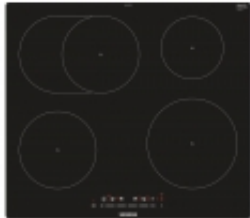

Link do produktu: <https://www.agdmk.pl/siemens-plyta-indukcyjna-eh601ffb1e-p-14823.html>

SIEMENS Płyta indukcyjna EH601FFB1E

Cena brutto	2 122,86 zł
Cena netto	1 725,90 zł
Numer katalogowy	23434643
Kod producenta	7868740
Kod EAN	4242003716052

Opis produktu

SIEMENS Płyta indukcyjna EH601FFB1E

Płyta indukcyjna EH601FFB1E Regulacja temperatury bez pokręteł i tarcz: sterowanie touchSlider

Innowacyjna technologia touchSlider pozwala regulować temperaturę stref gotowania poprzez bezpośrednie dotknięcie podziałki lub przesunięcie po niej palcem. Regulacja temperatury w oparciu o czujniki odbywa się w krokach co pół stopnia, aż do maksimum wynoszącego 9.

Szybka, bezpieczna i łatwa w czyszczeniu: technologia powerInduction marki Siemens

Błyskawicznie gorąca. Błyskawicznie zimna. Skorzystaj z zalet technologii powerInduction marki Siemens. Ciepło jest przewodzone bezpośrednio do naczyń i ich zawartości poprzez cewki indukcyjne, bez podgrzewania płyty grzejnej. To oznacza: krótki czas nagrzewania, wyższy poziom bezpieczeństwa i łatwość w czyszczeniu płyty grzejnej.

Turbodoładowanie płyty powerInduction: funkcja powerBoost

Funkcja powerBoost zwiększa moc nawet o 50%. Może to zaoszczędzić nawet 35% czasu potrzebnego na podgrzanie garnków lub ugotowanie dużych ilości jedzenia.

Timer

Większa wygoda gotowania dzięki funkcji timera.

Cyfrowy wyświetlacz

Nowoczesna wygoda obsługi dzięki zastosowaniu cyfrowego wyświetlacza, Timer z funkcją wyłączenia bezpiecznie odłącza strefę gotowania po upływie nastawionego czasu gotowania.

Wyjątkowo odporna na ciepło i łatwa w czyszczeniu

Nowoczesna powierzchnia szklano-ceramiczna.

- **Budowa** : do zabudowy, indukcyjna