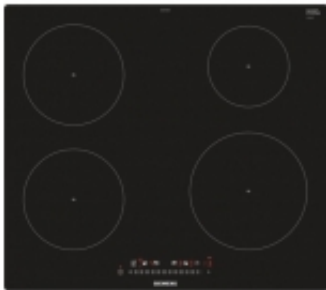

Link do produktu: <https://www.agdmk.pl/siemens-eh601feb1e-plyta-indukcyjna-p-14873.html>

SIEMENS EH601FEB1E Płyta indukcyjna

Cena brutto	1 960,50 zł
Cena netto	1 593,90 zł
Numer katalogowy	23434706
Kod producenta	7868625
Kod EAN	4242003716045

Opis produktu

SIEMENS EH601FEB1E Płyta indukcyjna

EH601FEB1E Płyta indukcyjna Regulacja temperatury bez pokręteł i tarcz: sterowanie touchSlider.

Innowacyjna technologia touchSlider pozwala regulować temperaturę stref gotowania poprzez bezpośrednie dotknięcie podziałki lub przesunięcie po niej palcem. Regulacja temperatury w oparciu o czujniki odbywa się w krokach co pół stopnia, aż do maksimum wynoszącego 9.

- **Budowa** : do zabudowy, indukcyjna
- **Kolor**: czarny
- **Moc przyłączeniowa**: 7.4 kW
- **Liczba palników / pól grzejnych**: 4
- **Informacje o płycie** : - 180 mm, 1.8 kW (max. moc 3.1 kW) - 180 mm, 1.8 kW (max. moc 3.1 kW) - 145 mm, 1.4 kW (max. moc 2.2 kW) - 210 mm, 2.2 kW (max. moc 3.7 kW)