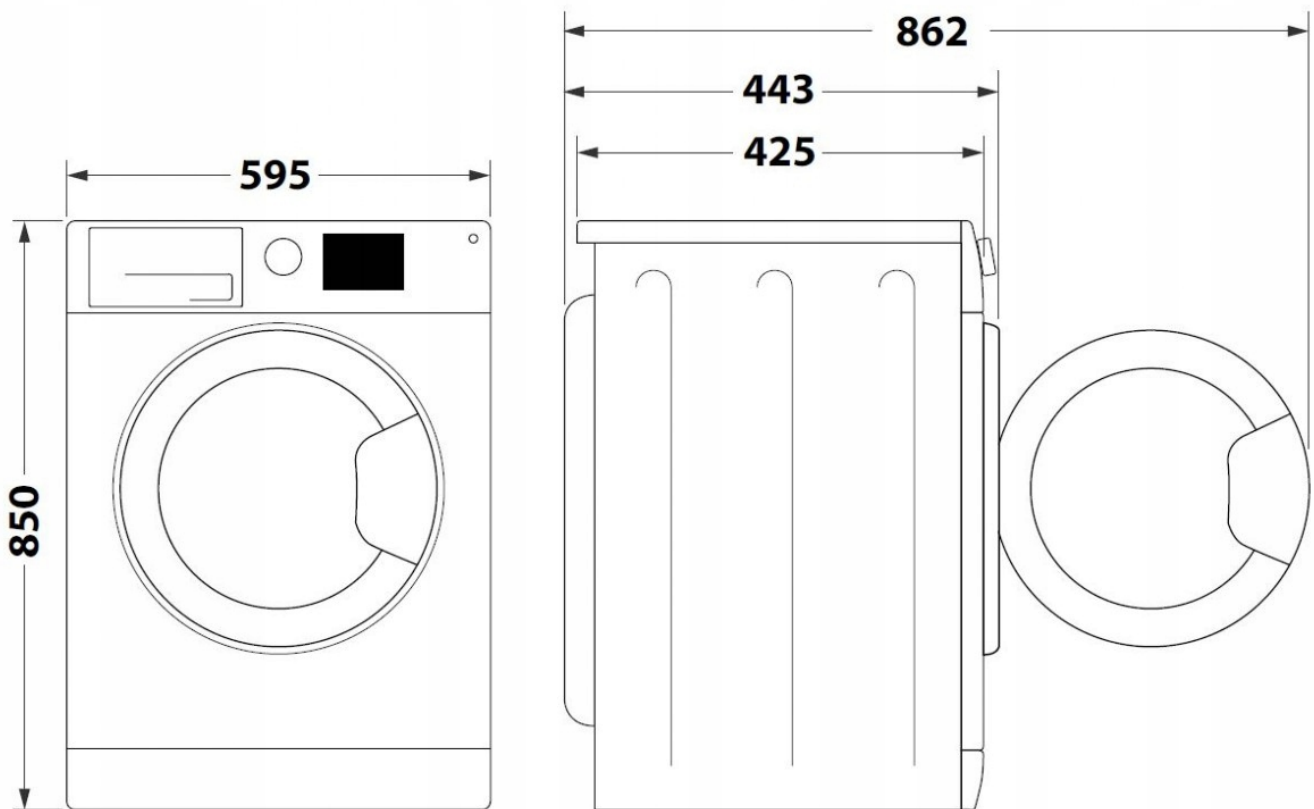

## INDESIT Pralka MTWSC61294WPL

---

Pralka MTWSC61294WPL

- **Etykieta energetyczna:** Pobierz
- **Rodzaj:** Wolnostojąca
- **Wyświetlacz / Panel:** Nie
- **Załadunek:** 6 kg
- **Ładowanie:** front
- **Ilość programów prania:** 16
- **Programy i opcje prania:** 20°C, Bawełna 40°, Bawełna 60°, Białe, Eco 40-60, Jedwab, Mieszane i kolorowe 59', Płukanie + wirowanie, Sport, Szybki 15', Syntetyczne i kolorowe, Wełna, Wirowanie + Wypompowanie
- **WiFi:** Nie
- **Zabezpieczenia:** Blokada panelu sterowania

- **Wysokość:** 850 mm
- **Szerokość:** 595 mm
- **Głębokość:** 425 mm
- **Waga:** 60.5 kg
- **Prędkość wirówki:** 1200 obr/min
- **Kolor:** biały
- **Poziom hałasu:** 76 dB
- **Klasa energetyczna:** C
- **Klasa efektywności wirowania:** B
- **Klasa głośności:** B
- **Kierunek otwierania:** lewo