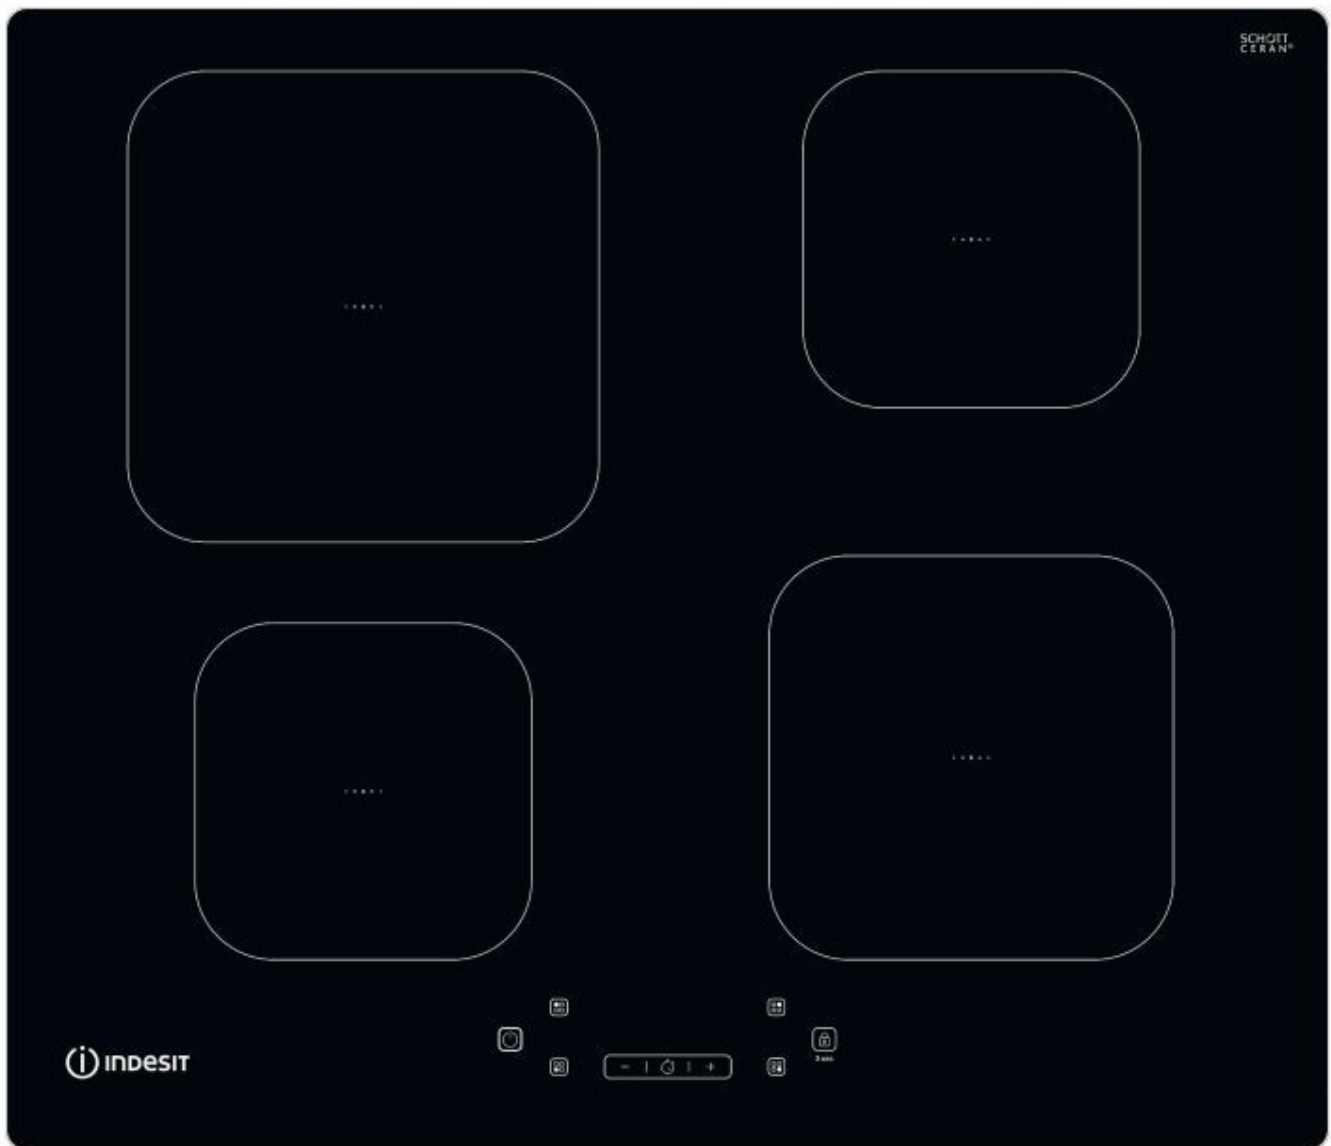

Link do produktu: <https://www.agdmk.pl/indesit-plyta-indukcyjna-is15q60ne-p-17368.html>

INDESIT Płyta indukcyjna IS15Q60NE

Cena brutto	1 600,64 zł
Cena netto	1 301,33 zł
Kod producenta	IS 15Q60 NE
Kod EAN	8050147591642
Cechy dodatkowe	Częstotliwość: 50/60, Długość przewodu zasilającego: 120, Głębokość niszy: 480 mm, Minimalna szerokość niszy: 560 mm, Minimalna wysokość niszy: 30 mm, Napięcie: 220-240
Bezpieczeństwo	blokada rodzicielska
EAN (GTIN)	8050147591642
Wykonanie płyty	szkło ceramiczne
Głębokość produktu	51 cm
Liczba pól grzewczych	4
Wysokość produktu	5.4 cm
Szerokość produktu	59 cm
Marka	Indesit
Kolor dominujący	czarny
Sterowanie	panel dotykowy
Liczba stopni mocy	9
Moc	6.3 kW
Przyłącze	trójfazowe (230/400 V)
Obramowanie	szlif
Kod producenta	IS 15Q60 NE
Komunikacja	timer
Funkcje	pauza, rozpoznawanie obecności naczyń
Waga produktu z opakowaniem jednostkowym	19.6 kg
Waga produktu	8.8 kg
Model	IS 15Q60 NE

Opis produktu

INDESIT Płyta indukcyjna IS15Q60NE

- **Budowa :** indukcyjna
- **Kolor:** czarny
- **Moc całkowita:** 6.3 kW
- **Liczba palników / pól grzejnych:** 4
- **Sterowanie:** elektroniczne
- **Funkcje:** Timer, Wskaźnik ciepła resztkowego, Wyłącznik główny
- **Ruszty:** Nie dotyczy
- **Wysokość:** 5.4 cm
- **Szerokość:** 59 cm
- **Głębokość:** 51 cm
- **Waga:** 8.8 kg