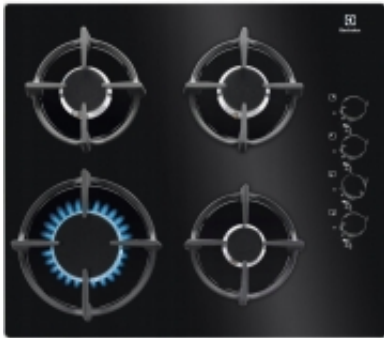

Link do produktu: <https://www.agdmk.pl/electrolux-plyta-gazowa-egg6407k-szklana-p-15587.html>

ELECTROLUX Płyta gazowa EGG6407K szklana

Cena brutto	705,84 zł
Cena netto	573,85 zł
Numer katalogowy	24609640
Kod producenta	7868699
Kod EAN	7332543663668

Opis produktu

ELECTROLUX Płyta gazowa EGG6407K szklana

Płyta gazowa EGG6407K szklana

Styl i elegancja w kuchni

Dzięki eleganckiemu rozwiązaniu, jakim jest umieszczenie palników gazowych na szklanej powierzchni, ta płyta grzejna jest stylowym urządzeniem, na które będzie zawsze miło spojrzeć.

Naturalny ruch od małej do dużej mocy grzania

Z boku płyty grzejnej znajdują się pokręta sterujące. Zaprojektowano je w taki sposób, aby maksymalnie ułatwiły zmianę ustawień mocy grzejnej urządzenia.

Palnik Rapid - wyższa temperatura i większa powierzchnia grzejna

Rozwiń swój talent kulinarny. Palnik Rapid zapewnia wyższą temperaturę i większą powierzchnię grzejną - więcej opcji gotowania do wyboru.

Dodatkowe zalety:

- Łatwy zapłon dzięki pokrętu typu "naciśnij-i-przekręć "
- Łatwa w obsłudze i niezawodna płyta gazowa idealna do codziennego gotowania

- **Budowa** : do zabudowy,gazowo-szklana
- **Kolor**: czarny
- **Moc całkowita**: 7.65 kW
- **Liczba palników / pól grzejnych**: 4
- **Informacje o płycie** :

- Moc/średnica - pole prawe przednie: 1000 W/54 mm

- Moc/średnica - pole prawe tylne: 1850 W/70 mm

- Moc/średnica - pole lewe przednie: 2950 W/100 mm