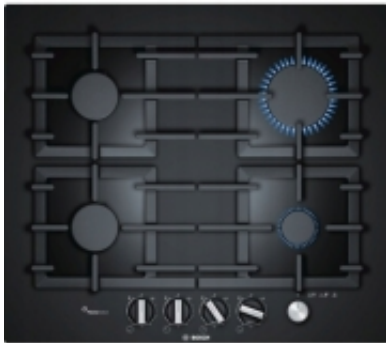

Link do produktu: <https://www.agdmk.pl/bosch-ppp6a6m90-plyta-gazowa-p-14853.html>

BOSCH PPP6A6M90 Płyta gazowa

Cena brutto	1 542,00 zł
Cena netto	1 253,66 zł
Numer katalogowy	23434680
Kod producenta	7868677
Kod EAN	4242002801964

Opis produktu

BOSCH PPP6A6M90 Płyta gazowa

PPP6A6M90 Płyta gazowa z hartowanego szkła z FlameSelect: prosto do perfekcyjnych rezultatów z dziewięcioma precyzyjnie zdefiniowanymi poziomami mocy.

- **FlameSelect:** precyzyjna regulacja płomienia na dziewięciu zdefiniowanych poziomach
- **Główny wybacznik:** wybaczca całość gazu za jednym naciśnięciem przycisku
- **Płyta gazowa z możliwością zabudowy** równo z powierzchnią blatu lub tradycyjnie
- **Powierzchnia ze szkła hartowanego:** eleganckie wzornictwo i łatwe czyszczenie
- **Pełnowierzchniowy ruszt z żeliwa:** wysoka stabilność i solidna podpora dla naczyń

- **Budowa :** do zabudowy, gazowa
- **Kolor:** czarny
- **Moc całkowita:** 7.5 kW
- **Liczba palników / pól grzejnych:** 4
- **Informacje o płycie :** - 4 palniki: mocny, 2 normalne, oszczędny palnik- Tylny lewy: Palnik normalny do 1.75 kW (w zależności od rodzaju gazu)- Tylny prawy: Palnik wysokiej mocy do 3 kW (w zależności od rodzaju gazu)- Przedni lewy: Palnik standardowy do 1.75 kW (w zależności od rodzaju gazu)- Przedni prawy: Palnik oszczędny do 1 kW (w zależności od rodzaju gazu)
- **Sterowanie:** pokrętła
- **Funkcje:** Zabezpieczenie przeciwwypływowe gazu, Zapalarka
- **Ruszt:** Żeliwne
- **Wysokość:** 4.5 cm
- **Szerokość:** 59 cm
- **Głębokość:** 52 cm
- **Waga:** 13 kg