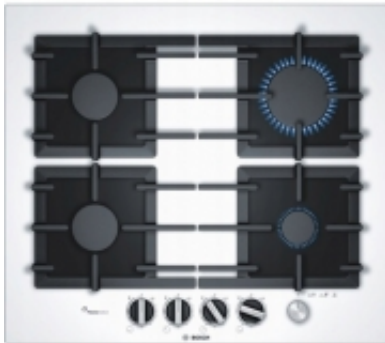

Link do produktu: <https://www.agdmk.pl/bosch-ppp6a2m90-plyta-gazowa-p-15440.html>

BOSCH PPP6A2M90 Płyta gazowa

Cena brutto	1 541,07 zł
Cena netto	1 252,90 zł
Numer katalogowy	23705921
Kod producenta	7868662
Kod EAN	4242002914800

Opis produktu

BOSCH PPP6A2M90 Płyta gazowa

PPP6A2M90 Płyta gazowa z hartowanego szkła z FlameSelect: prosto do perfekcyjnych rezultatów z dziewięcioma precyzyjnie zdefiniowanymi poziomami mocy.

- **FlameSelect:** precyzyjna regulacja płomienia na dziewięciu zdefiniowanych poziomach

- **GBówny wyBcznik:** wyBcza caB pByt gazow za jednym naci[niciem przycisku

- **Płyta gazowa z możliwo[ci zabudowy równo z powierzchnią blatu lub tradycyjnie - Powierzchnia ze szkła hartowanego:** eleganckie wzornictwo i łatwe czyszczenie - **PeBnopoверхниowy ruszt z |eliwa:** wysoka stabilno[i solidna podpora dla naczyD

- **Budowa :** do zabudowy,gazowo-szklana
- **Kolor:** biały
- **Moc całkowita:** 7.5 kW
- **Liczba palników / pól grzejnych:** 4
- **Informacje o płycie :** - 4 palniki: mocny, 2 normalne, oszczędny- Tylny lewy: Palnik normalny do 1.75 kW (w zależności od rodzaju gazu)- Tylny prawy: Palnik wysokiej mocy do 3 kW (w zależności od rodzaju gazu)- Przedni lewy: Palnik standardowy do 1.75 kW (w zależności od rodzaju gazu)- Przedni prawy: Palnik oszczędny do 1 kW (w zależności od rodzaju gazu)
- **Sterowanie:** pokręta
- **Funkcje:** Zapalarka,Zabezpieczenie przeciwwyBpływowe gazu
- **Ruszt:** Żeliwne
- **Wysokość:** 4.5 cm
- **Szerokość:** 59 cm
- **Głębokość:** 52 cm
- **Waga:** 13 kg