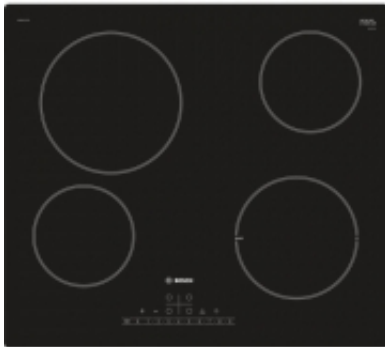

Link do produktu: <https://www.agdmk.pl/bosch-pke611fp1e-plyta-ceramiczna-p-15441.html>

BOSCH PKE611FP1E Płyta ceramiczna

Cena brutto	907,84 zł
Cena netto	738,08 zł
Numer katalogowy	23705922
Kod producenta	7868656
Kod EAN	4242002940243

Opis produktu

BOSCH PKE611FP1E Płyta ceramiczna

PKE611FP1E Płyta ceramiczna Płyta ceramiczna: gotowanie i czyszczenie jest szczególnie łatwe.

- **DirectSelect:** bezpo[redni, prosty wybór |danego pola grzewczego, poziomu mocy i dodatkowych funkcji
- **Booster:** skraca czas gotowania do 20%
- **Timer z funkcj wyBczenia dla ka|dego pola:** wyBcza pole po wybranym okresie czasu

- **Budowa :** ceramiczna,do zabudowy
- **Kolor:** czarny
- **Moc przyłączeniowa:** 6.9 kW
- **Liczba palników / pól grzejnych:** 4
- **Informacje o płycie :** Moc i wielko[pól grzewczych:- Lewe przednie: Ø 145 mm, 1.2 kW- Lewe tylne: Ø 210 mm, 2.2 kW- Prawe tylne: Ø 145 mm, 1.2 kW- Prawe przednie: Ø 180 mm, 2 kW
- **Sterowanie:** dotykowe
- **Funkcje:** Booster,Sygnal dźwiękowy,Timer,Wskaźnik ciepła resztkowego,Zabezpieczenie przed dziećmi
- **Ruszt:** Nie dotyczy
- **Wysokość:** 4.5 cm
- **Szerokość:** 59.2 cm
- **Głębokość:** 52.2 cm
- **Waga:** 7 kg
- **Pozostałe parametry:** Bezramkowa