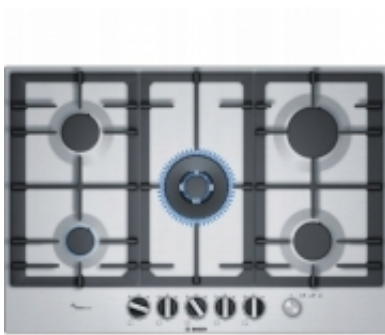

Link do produktu: <https://www.agdmk.pl/bosch-pcq7a5m90-plyta-gazowa-75-cm-p-14864.html>

BOSCH PCQ7A5M90 Płyta gazowa 75 cm

Cena brutto	1 690,00 zł
Cena netto	1 373,98 zł
Numer katalogowy	23434693
Kod producenta	7868646
Kod EAN	4242002802763

Opis produktu

BOSCH PCQ7A5M90 Płyta gazowa 75 cm

PCQ7A5M90 Płyta gazowa 75 cm Płyta gazowa ze stali szlachetnej z FlameSelect: prosto do perfekcyjnego rezultatu dzięki dziewięciu precyzyjnie zdefiniowanym poziomom mocy.

- **FlameSelect:** precyzyjna regulacja płomienia na dziewięciu zdefiniowanych poziomach
- **GBówny wyBcznik:** wyBcza caB płyt gazow za jednym naci[niciem przycisku
- **Palnik wok:** gotowania na palniku o dużej mocy do 4 kW
- **PeBnopowierzchniowy ruszt z |eliwa:** wysoka stabilno[i solidna podpora dla naczyD
- **PokrtBa mieczykowe:** wspomagaj ergonomiczn obBsup

- **Budowa :** do zabudowy,gazowa
- **Kolor:** inox
- **Moc całkowita:** 11.5 kW
- **Liczba palników / pól grzejnych:** 5
- **Informacje o płycie :** - Palniki 4 gazowe + wok (w [rodku)- Tylny lewy: Palnik normalny do 1.75 kW (w zale|no[ci od rodzaju gazu)- Tylny prawy: Palnik wysokiej mocy do 3 kW (w zale|no[ci od rodzaju gazu)- Po [rodku: Palnik Wok do 4 kW (w zale|no[ci od rodzaju gazu)- Przedni lewy: do 1 kW (w zale|no[ci od rodzaju gazu)- Przedni prawy: Palnik normalny do 1.75 kW (w zale|no[ci od rodzaju gazu)
- **Sterowanie:** pokręta
- **Funkcje:** Zapalarka,Zabezpieczenie przeciwwypływowe gazu
- **Rusztzy:** Żeliwne
- **Wysokość:** 4.5 cm
- **Szerokość:** 75 cm
- **Głębokość:** 52 cm
- **Waga:** 14 kg