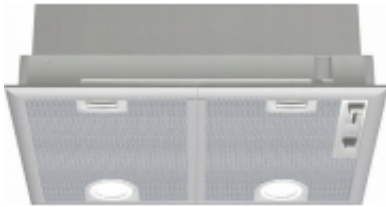

## BOSCH Okap wyspowy DHL555BL

Cena brutto	<b>1 129,96 zł</b>
Cena netto	<b>918,67 zł</b>
Numer katalogowy	<b>39972803</b>
Kod producenta	<b>13962209223</b>
Kod EAN	<b>4242005122455</b>
Producent	<b>Bosch</b>

## BOSCH Okap wyspowy DHL555BL

**Okap wyspowy DHL555BL Okap wysepkowy: swoboda w planowaniu kuchni, możliwy montaż przy ścianie lub nad wyspą.**

- Wydajność wentylatora w trybie otwartym: 618 m3/h szybko zapewnia optymalną jakość powietrza w kuchni
- Światło LED: doskonałe, bardzo energooszczędne oświetlenie płyty grzewczej.
- Tryb intensywny: efektywnie i szybko usuwa silne zapachy kuchenne
- Wyjątkowo cichy: wysoka wydajność już na poziomie 56dB.

- **Etykieta energetyczna:** Pobierz
- **Budowa :** do zabudowy,wyspowa
- **Kolor:** srebrny
- **Wydajność (maks.):** 362 m3/h
- **Wydajność (tryb intensywny):** 618 m3/h
- **Poziom hałasu:** 56 dB
- **Tryb intensywny:** Tak
- **Oświetlenie:** LED
- **Sterowanie:** suwak
- **Klasa energetyczna:** C
- **Liczba prędkości:** 4
- **Pilot:** Nie
- **Timer:** Nie
- **Szerokość:** 53 mm
- **Wysokość:** 25.5 mm
- **Głębokość:** 38 mm
- **Pozostałe parametry:** Liczba prędkości: 3 stopniowa regulacja oraz tryb intensywny