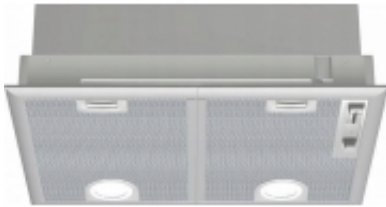

Link do produktu: <https://www.agdmk.pl/bosch-okap-wyspowy-dhl555bl-p-15231.html>

BOSCH Okap wyspowy DHL555BL

Cena brutto	838,96 zł
Cena netto	682,08 zł
Numer katalogowy	23435192
Kod producenta	7855691
Kod EAN	4242005122455

Opis produktu

BOSCH Okap wyspowy DHL555BL

Okap wyspowy DHL555BL Okap wysepkowy: swoboda w planowaniu kuchni, możliwy montaż przy ścianie lub nad wyspą.

- Wydajność wentylatora w trybie otwartym: 618 m3/h szybko zapewnia optymalną jakość powietrza w kuchni
- Światło LED: doskonałe, bardzo energooszczędne oświetlenie płyty grzewczej.
- Tryb intensywny: efektywnie i szybko usuwa silne zapachy kuchenne
- Wyjątkowo cichy: wysoka wydajność już na poziomie 56dB.

- **Budowa** : do zabudowy, wyspowa
- **Kolor**: srebrny
- **Wydajność (maks.)**: 362 m3/h
- **Wydajność (tryb intensywny)**: 618 m3/h
- **Poziom hałasu**: 56 dB
- **Tryb intensywny**: Tak
- **Oświetlenie**: LED
- **Sterowanie**: suwak
- **Liczba prędkości**: 4
- **Pilot**: Nie
- **Timer**: Nie
- **Szerokość**: 53 mm
- **Wysokość**: 25.5 mm
- **Głębokość**: 38 mm
- **Pozostałe parametry**: Liczba prędkości: 3 stopniowa regulacja oraz tryb intensywny