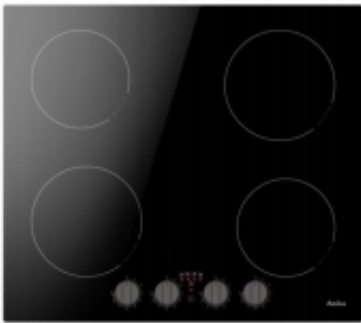

Link do produktu: <https://www.agdmk.pl/amica-plyta-indukcyjna-pi65004p-p-14809.html>

AMICA Płyta indukcyjna PI65004P

Cena brutto	1 142,03 zł
Cena netto	928,48 zł
Numer katalogowy	23434626
Kod producenta	7868770
Kod EAN	5906006914240

Opis produktu

AMICA Płyta indukcyjna PI65004P

CookAdapt Wybierz pole, połóż garnek, a płyta sama dostosuje powierzchnię grzania do jego wielkości i kształtu. Pole nagrzewa wyłącznie dno garnka, dzięki temu unikamy strat energetycznych. Korzystanie z płyty indukcyjnej jest ekonomiczne i, co niezwykle ważne, bezpieczne.

Sterowanie: pokrętłami Smażysz i gotujesz w kilku garnkach jednocześnie? To wymaga podzielności uwagi i sprawności w działaniu. Dzięki płycie indukcyjnej ze sterowaniem pokrętłami nie musisz wybierać pomiędzy praktycznością, a precyzją. Możesz wygodnie i szybko sterować każdym polem za pomocą pokręteł z 9 stopniową regulacją mocy. Już nic nagle nie wykipi ani nie zacznie przywierać, bo zareagujesz odpowiednio szybko! Łatwiej, czyściej, wygodniej!

Energooszczędność Płyta indukcyjna zużywa do 40% mniej energii w porównaniu z płytą ceramiczną. To znacznie niższe rachunki za prąd i większa troska o środowisko naturalne. Postaw na oszczędność!

Zabudowa na równo z blatem Koniec z brudem w szczelinach między płytą a blatem! Płyty indukcyjne Amica zaprojektowane zostały w taki sposób, by można je było osadzić w blacie bez pozostawiania szczelin czy zagłębień, w których gromadzą się zanieczyszczenia. Od teraz praca w kuchni będzie czystą przyjemnością!

HeatControl Funkcja ta poinformuje Cię o tym, czy pole indukcyjne jest rozgrzane po zdjęciu garnka z płyty. Kiedy temperatura pola przekracza 60 st. C na panelu sterowania wyświetlana jest wielka litera H. Gdy temperatura znajduje się w przedziale od 45 C do 60 C, na wyświetlaczu widać małą literę h. Zwiększ bezpieczeństwo pracy w kuchni!

- **Budowa** : indukcyjna
- **Kolor**: czarny
- **Moc całkowita**: 6000 W
- **Liczba palników / pól grzejnych**: 4
- **Informacje o płycie** :
  - 16,0 cm pole indukcyjne: 2 szt.
  - 18,0 cm pole indukcyjne: 2 szt.
- **Sterowanie**: pokrętła
- **Funkcje**: Automatyczne wyłączenie, Heat control