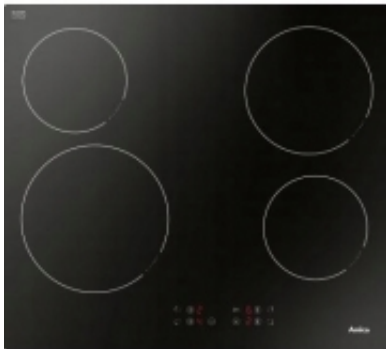

Link do produktu: <https://www.agdmk.pl/amica-pc6400zh-plyta-ceramiczna-p-14868.html>

AMICA PC6400ZH Płyta ceramiczna

Cena brutto	731,51 zł
Cena netto	594,72 zł
Numer katalogowy	23434697
Kod producenta	7868641
Kod EAN	5906006234782

Opis produktu

AMICA PC6400ZH Płyta ceramiczna

Płyta ceramiczna PC6400ZH Blokada rodzicielska płyt ceramicznych

Koniec z obawami, że Twoje dziecko niepostrzeżenie uruchomi płytę. Dzięki tej funkcji unikniesz przypadkowego włączenia urządzenia, blokując tę możliwość za pomocą panela sensorycznego.

HeatControl

Funkcja ta poinformuje Cię o tym, czy pole jest rozgrzane po zdjęciu garnka z płyty. Kiedy temperatura pola przekracza 60 C, na panelu sterowania wyświetlana jest wielka litera H. Gdy temperatura znajduje się w przedziale od 45 C do 60 C, na wyświetlaczu widać małą literę h. Zwiększ bezpieczeństwo pracy w kuchni!

Szybki nagrzew

Przed rozpoczęciem smażenia czy gotowania często trzeba rozgrzać patelnię lub garnek. W płytach ceramicznych Amica zastosowaliśmy funkcję Szybki nagrzew, która w krótkim czasie rozgrzeje naczynie, a następnie dostosuje moc grzania do ustawionego przez Ciebie poziomu. Rozsmakuj się w komforcie!

Sterowanie sensorowe

To same zalety. Sterowanie sensorowe da Ci szybki dostęp do wielu zaawansowanych funkcji, w tym precyzyjnego ustawienia mocy grzania, czasowego sterowania procesem gotowania czy włączania i wyłączania blokady panelu. Dzięki niemu, ze względu na brak elementów wystających ponad powierzchnię płyty, łatwo i szybko ją wyczyścisz, unikając czasochłonnego i niewygodnego szorowania.

- **Budowa** : ceramiczna, do zabudowy
- **Kolor**: czarny
- **Moc całkowita**: 6.5 kW
- **Liczba palników / pól grzejnych**: 4
- **Informacje o płycie** : - Pole pojedyncze HiLight 14,5 cm (1,2 kW): 2 szt. - Pole pojedyncze HiLight 18,0 cm (1,8 kW) - Pole pojedyncze HiLight 21,0 cm (2,3 kW)
- **Sterowanie**: dotykowe
- **Funkcje**: Wskaźnik ciepła resztkowego, Zabezpieczenie przed dziećmi